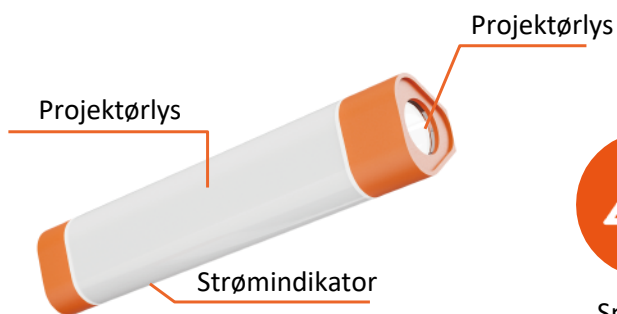

Spotlight

Projektørlys

Rød/blå
Advarselslys

Ekstra lang levetid

Vandtæt

Opladelig

Magnet

Slagsikker