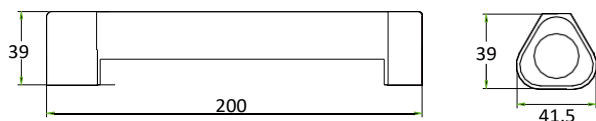

ANVENDELSE

Nødsituation/vedligeholdelse

Camping

Advarsel

Eftersøgninger

DIMENSION(mm)

PACKAGE

Størrelse	70x55x205mm
Vægt	250g
Indpakning	590x310x250mm
Indpakkings vægt	12.0kg
Indpakkings antal	40stk