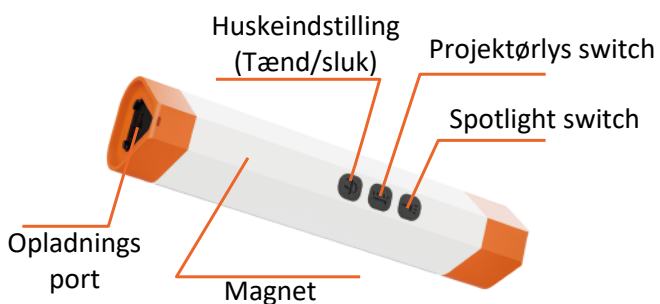

Spotlight

Projektørlys

Rød/blå
Advarselslys

Ekstra lang levetid

Vandtæt

Opladelig

Magnet

Slagsikker