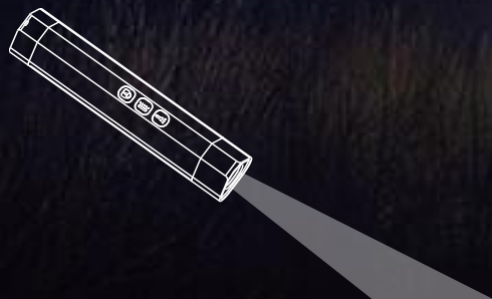

Rød/blå
Advarselslys

Ekstra lang levetid

Vandtæt

Opladelig

Magnet

Slagsikker

Spotlight

Høj effekt tilstand