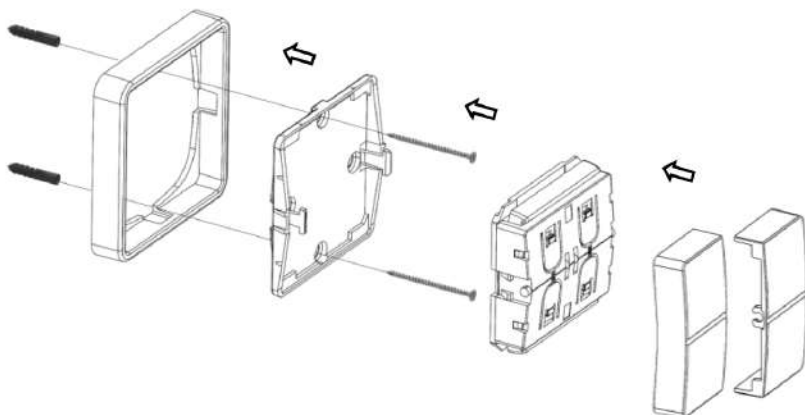

Trådløs

Kræver ikke
batteri

Trykket er vist med en ramme. Rammen medfølger ikke
og skal anskaffes særskilt.

Dimensioner:

Mål er oplyst i millimeter (mm)

Montering:

Konfigurering:

Hvilket funktion trykket skal have konfigureres ved hjælp af nedenstående Apps eller
tilsvarende beregnet til Bluetooth®.