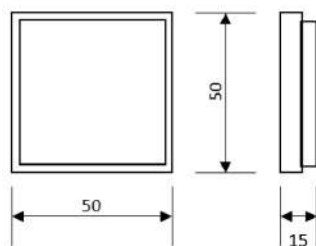

Trådløs

Kræver ikke
batteri

Dimensioner:

Mål er oplyst i millimeter (mm)

Montering:

Konfigurering:

Hvilket funktion trykket skal have konfigureres ved hjælp af nedenstående Apps eller tilsvarende.

4remote BT

Trådløs

Kræver ikke
batteri

Trykket er vist med en ramme. Rammen medfølger ikke
og skal anskaffes særskilt.

Dimensioner:

Mål er oplyst i millimeter (mm)

Montering:

Konfigurering:

Hvilket funktion trykket skal have konfigureres ved hjælp af nedenstående Apps eller
tilsvarende beregnet til Bluetooth®.