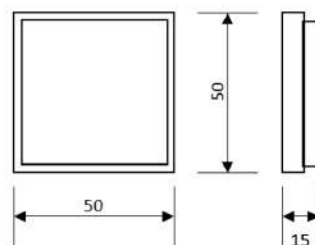

Trådløs

Kræver ikke
batteri

Dimensioner:

Mål er oplyst i millimeter (mm)

Montering:

Konfigurering:

Hvilket funktion trykket skal have konfigureres ved hjælp af nedenstående Apps eller tilsvarende.

4remote BT