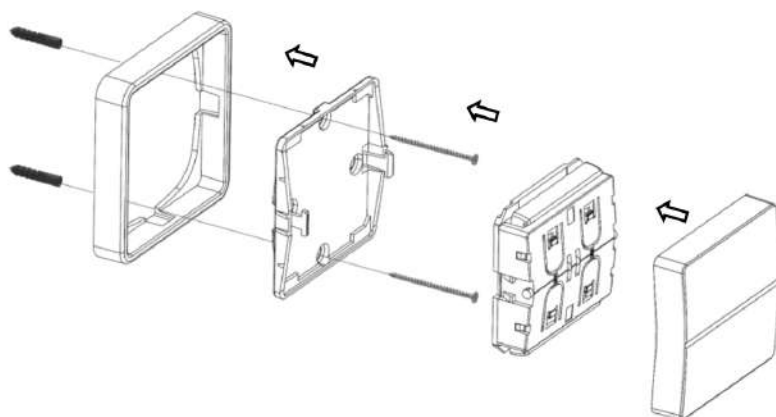

Trådløs

Kræver ikke
batteri

Dimensioner:

Mål er oplyst i millimeter (mm)

Montering:

Konfigurering:

Hvilket funktion trykket skal have konfigureres ved hjælp af nedenstående Apps eller tilsvarende.

4remote BT